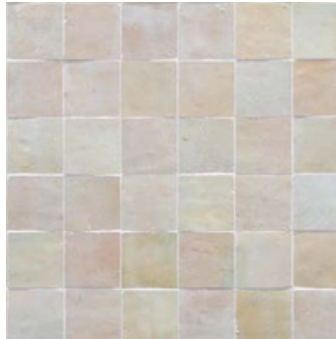

Fez White
ZEL-NOUV4X4-FEZWHI-GLS

Desert White
ZEL-NOUV4X4-DESERTWHI-GLS

Fog
ZEL-NOUV4X4-FOG-GLS

Horizon
ZEL-NOUV4X4-HORIZON-GLS

Aquamarine
ZEL-NOUV4X4-MOROCSKY-GLS

Moroccan Sky
ZEL-NOUV4X4-MOROCSKY-GLS

Noir
ZEL-NOUV4X4-NOIR-GLS

All sizes noted are nominal.

Atlas Snow
ZEL-BEJMAT-ATLASSNO-GLS

Fez White
ZEL-BEJMAT-FEZWHI-GLS

Desert White
ZEL-BEJMAT-DESERTWHI-GLS

Fog
ZEL-BEJMAT-FOG-GLS

Horizon
ZEL-BEJMAT-HORIZON-GLS

Aquamarine
ZEL-BEJMAT-AQUAMARI-GLS

Vert Francaise
ZEL-BEJMAT-MOROCSKY-GLS

Noir
ZEL-BEJMAT-NOIR-GLS

All sizes noted are nominal.

Zellige Classic 2" x 2" x 1/2" Mosaic*

Available Colors

Desert White
ZEL-CLAS2X2-DESERTWHI-GLS

Fog
ZEL-CLAS2X2-FEZWHI-GLS

Vert Francaise
ZEL-CLAS2X2-AQUAMARI-GLS

Zellige Nouveau Hexagon 4" x 4 1/2" x 1/2"***

Available Colors

Desert White
ZEL-NOUVHEX-DESERTWHI-GLS

Fog
ZEL-NOUVHEX-FOG-GLS

All sizes noted are nominal.
*Mosaic are mesh mounted.
**Hexagon thickness may vary by 3/16".