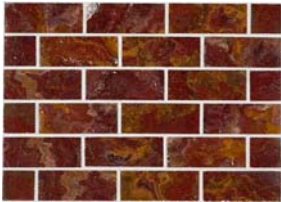

MultiColor Red Onyx

Size	Per SF
2"x4"