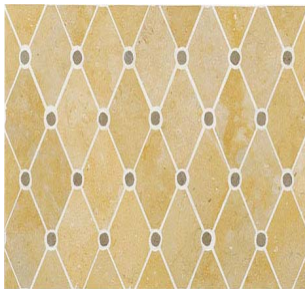

**DIAMANT AND LATTICE PATTERNS**

**Diamant Crema Marfil**

Description	Size
Crema Marfil and Ocean Green	12"x12"

**Diamant Honey Onyx**

Description	Size
Honey Onyx and Blue Macaubas	12"x12"

**Diamant Gold**

Description	Size
Jerusalem Gold and Benjamin Gray	12"x12"

**Diamant Snow White**

Description	Size
Snow White and Ming Green	12"x12"

**Lattice Gold**

Description	Size
Jeru Gold, Crema Marfil and Noce Travertine	12"x12"